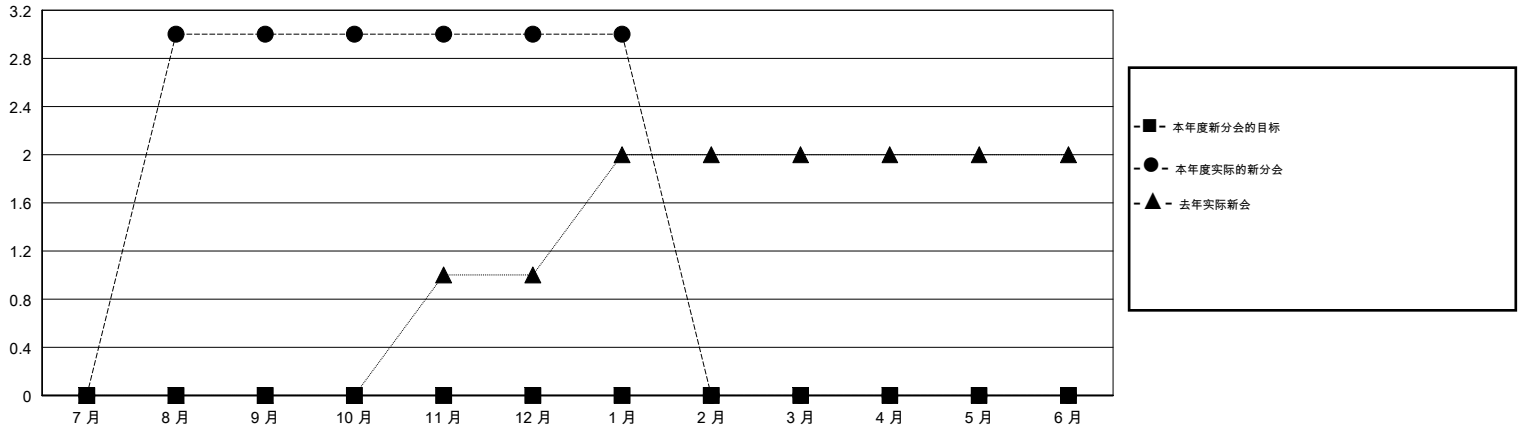

MONTHLY MEMBERSHIP PROGRESS REPORT

District 385

Results as of: 01/31/2019

GMT: ZIYU LIN

地点 CHINA

GMT宪章区

分会			
成果 2018-2019			
季	新分会目标	新会	会员流失的分会
7月/8月/9月	0	3	1
10月/11月/12月	0	0	0
1月/2月/3月	0	0	0
4月/5月/6月	0	0	0

位会员@每位须缴			
成果 2018-2019			
季	会员净增长目标	实际会员增长数	实际退会会员 (包括转会)
7月/8月/9月	250	81	8
10月/11月/12月	250	3	10
1月/2月/3月	150	1	1
4月/5月/6月	100	0	0

目标与实际新会累积

目标和实际会员累积

已取消的分会: 1

5 CLUBS OF 82 增添1位或以上的新会员

性别分布

男 1,154 (51.36%)
 女 1,093 (48.64%)
 年度女性会员百分比目标: 0%