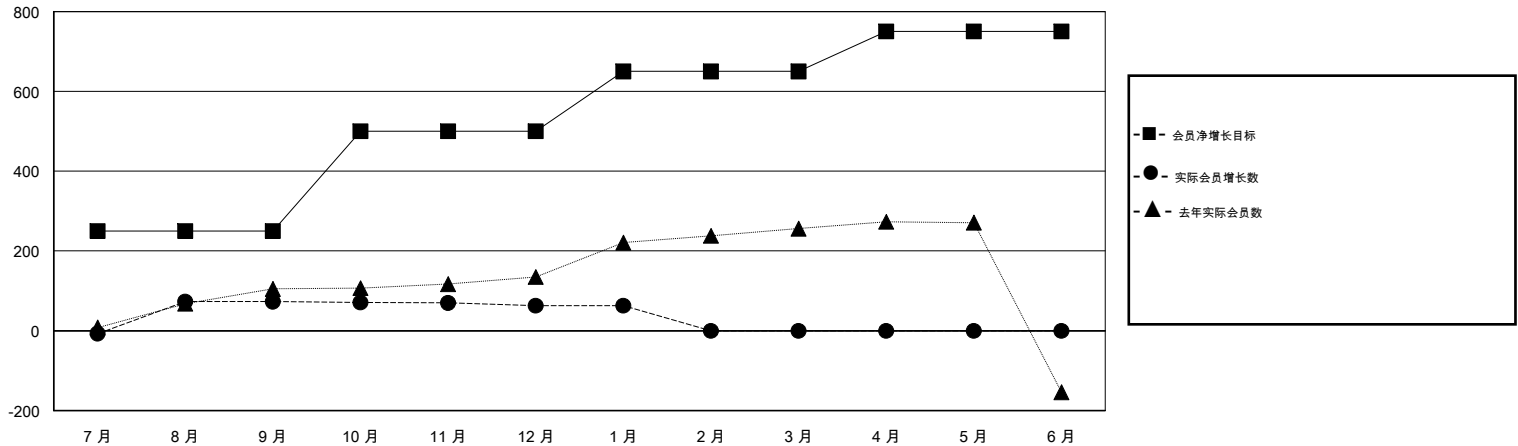

MONTHLY MEMBERSHIP PROGRESS REPORT

District 385

Results as of: 01/31/2019

GMT: ZIYU LIN

地点 CHINA

GMT宪章区

分会			
成果 2018-2019			
季	新分会目标	新会	会员流失的分会
7月/8月/9月	0	3	1
10月/11月/12月	0	0	0
1月/2月/3月	0	0	0
4月/5月/6月	0	0	0

位会员@每位须缴			
成果 2018-2019			
季	会员净增长目标	实际会员增长数	实际退会会员 (包括转会)
7月/8月/9月	250	81	8
10月/11月/12月	250	3	10
1月/2月/3月	150	1	1
4月/5月/6月	100	0	0

目标与实际新会累积

目标和实际会员累积

已取消的分会: 1

5 CLUBS OF 82 增添1位或以上的新会员

性别分布

男 1,154 (51.36%)
 女 1,093 (48.64%)
 年度女性会员百分比目标: 0%